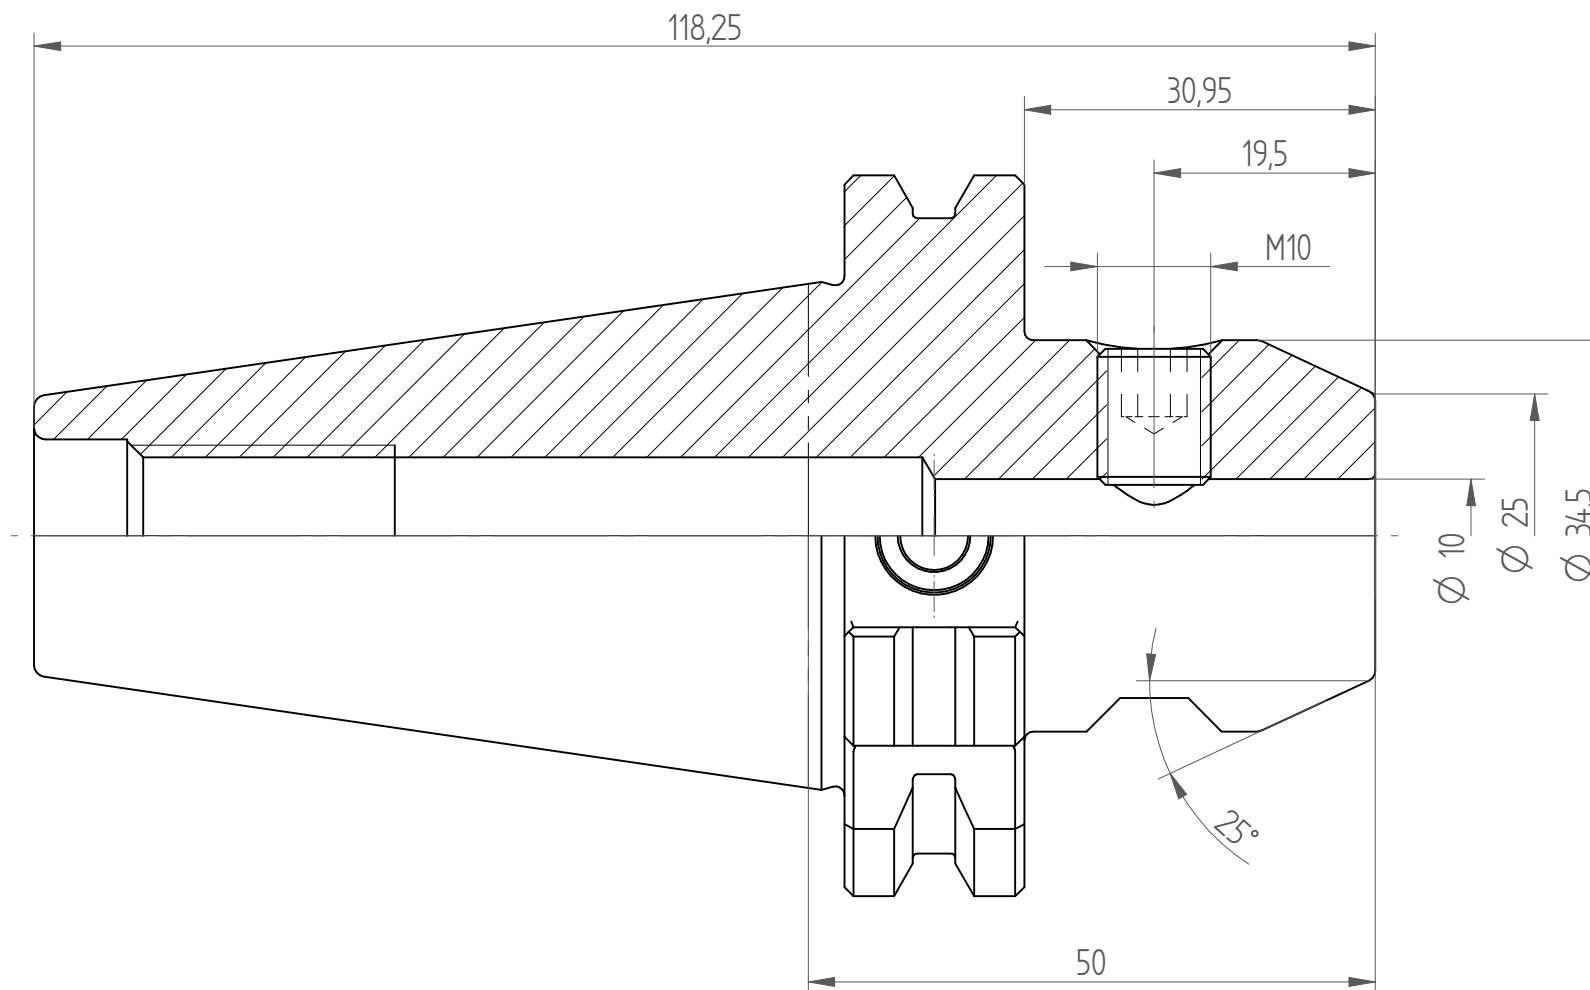

Swiss
Precision
Tools

REGO-FIX®

REGO-FIX AG
Obermattweg 60
4456 Tenniken / Switzerland

Phone +41 61 976 14 66
Fax +41 61 976 14 14
www.rego-fix.com

This is a non-controlled copy. All information given herein is subject to change without notice

The information given herein has been carefully checked and is believed to be correct. REGO-FIX, however, assumes no responsibility or liability for any errors, inaccuracies or omissions that may appear in this drawing

This document is subject to copyright laws. No part of this document may be reproduced or transmitted in any form or any means, electronic or mechanic, for any purpose, without the express written permission of REGO-FIX

Type : TC40_WD10x050
Part No. : 224031020
Date : 03.10.2014
Scale : 1.5:1